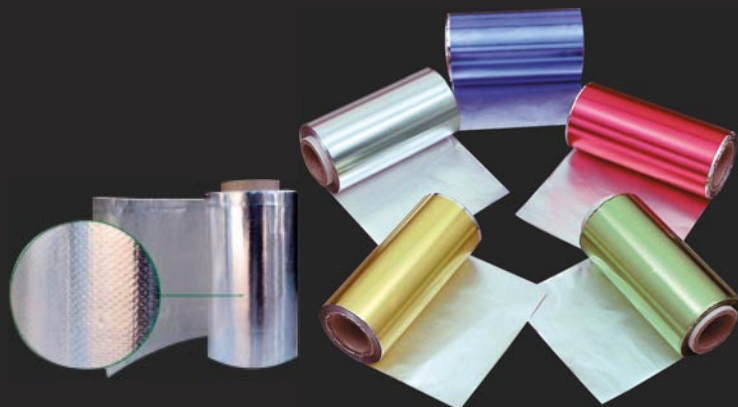

VISUAL LIGHT

**fogli pretagliati in alluminio
con abbinato foglio pretagliato
in polietilene trasparente**

Dall'alluminio si ottengono carte speciali di stagnola che abbinata a fogli trasparenti di polietilene creano uno strumento sicuro e affidabile per controllare le schiariture.

SPECIAL MÈCHES

**FOGLI PRETAGLIATI IN ALLUMINIO
bordino ripiegato**

Special Mèches, azienda specializzata nella produzione di cartine per mèches in rotolo o in pretagliato, presenta oggi un accessorio professionale innovativo, dal packaging originale e di comodo utilizzo: 200 fogli in alluminio pretagliati, con bordo ripiegato per un migliore accostamento alla cute, con misure adatte a tutte le lunghezze del capello, antiscivolo e con funzione termica, in quanto trattengono il calore.

**DISPENSER MONOROTOLO PER
ROTOLO IN ALLUMINIO PER MÈCHES**

Pratico e moderno dispenser realizzato in plexiglass che consente all'hairstylist di preparare le cartine per i servizi di colorazione e decolorazione in tempi ridotti.

**ROTOLO ALLUMINIO
DA 100, 300 e 500 METRI**

Special Mèches, specialista nella produzione di cartine per mèches in rotolo o in pretagliato, oggi offre un prodotto unico: con il suo pratico e moderno dispenser, realizzato in plexiglass, consente all'hairstylist di preparare le cartine per il servizio colore/decolorazione in tempi ridotti.